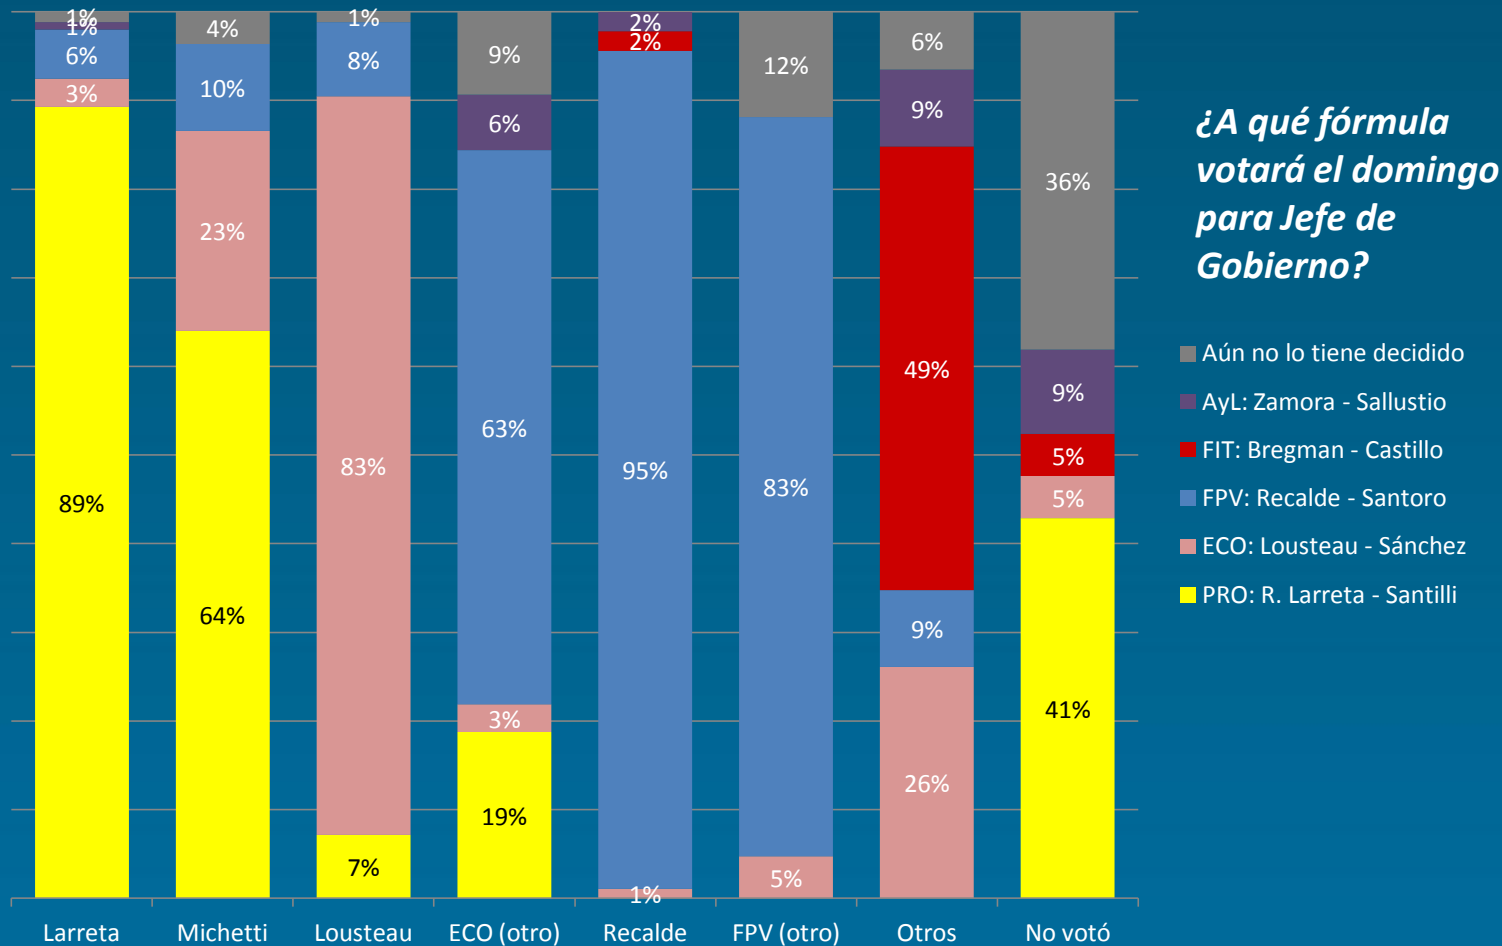

VOTO ELECCIONES GENERALES SEGÚN VOTO EN PASO

¿A qué fórmula votará el domingo para Jefe de Gobierno?

¿A quién votó en las últimas elecciones PASO?