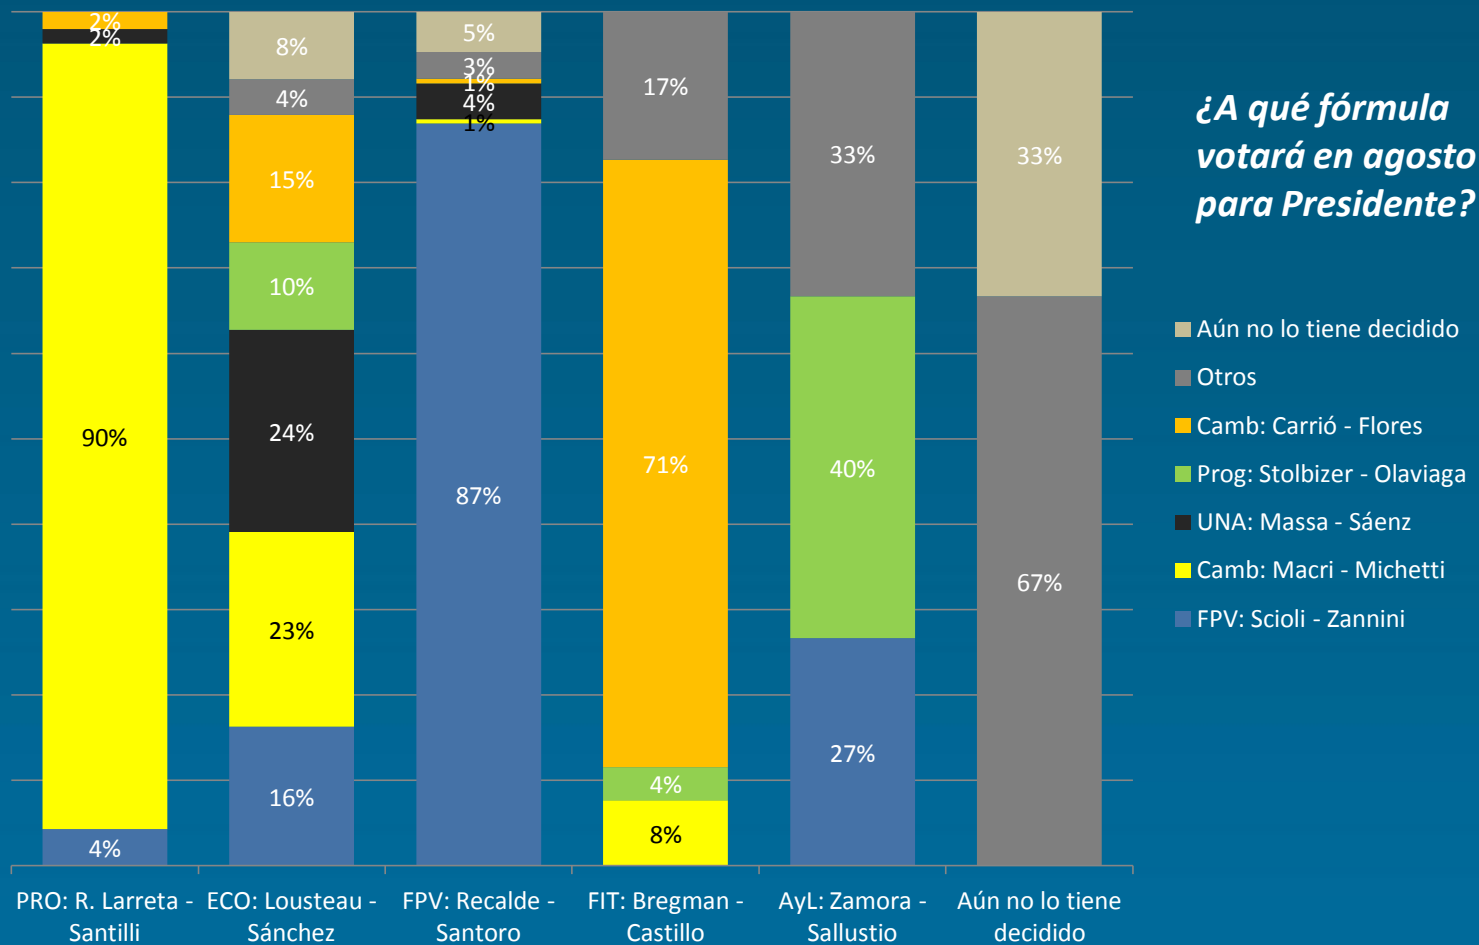

# PRESENTACIÓN

---

CEIS Consultora realizó una encuesta de intención de voto en la Ciudad Autónoma de Buenos Aires entre los días 30 de junio y 2 de julio de 2015.

El relevamiento se realizó mediante el sistema telefónico IVR de recolección de datos en un marco muestral nacional que incluyó la totalidad de los hogares con teléfono fijo de la CABA. Se realizaron en total 880 encuestas.

# INTENCIÓN DE VOTO PARA JEFE DE GOBIERNO

*¿A qué fórmula votará el domingo para Jefe de Gobierno?*

# VOTO ELECCIONES GENERALES SEGÚN VOTO EN PASO

*¿A qué fórmula votará el domingo para Jefe de Gobierno?*

*¿A quién votó en las últimas elecciones PASO?*

# VOTO A PRESIDENTE SEGÚN VOTO A JEFE DE GOBIERNO