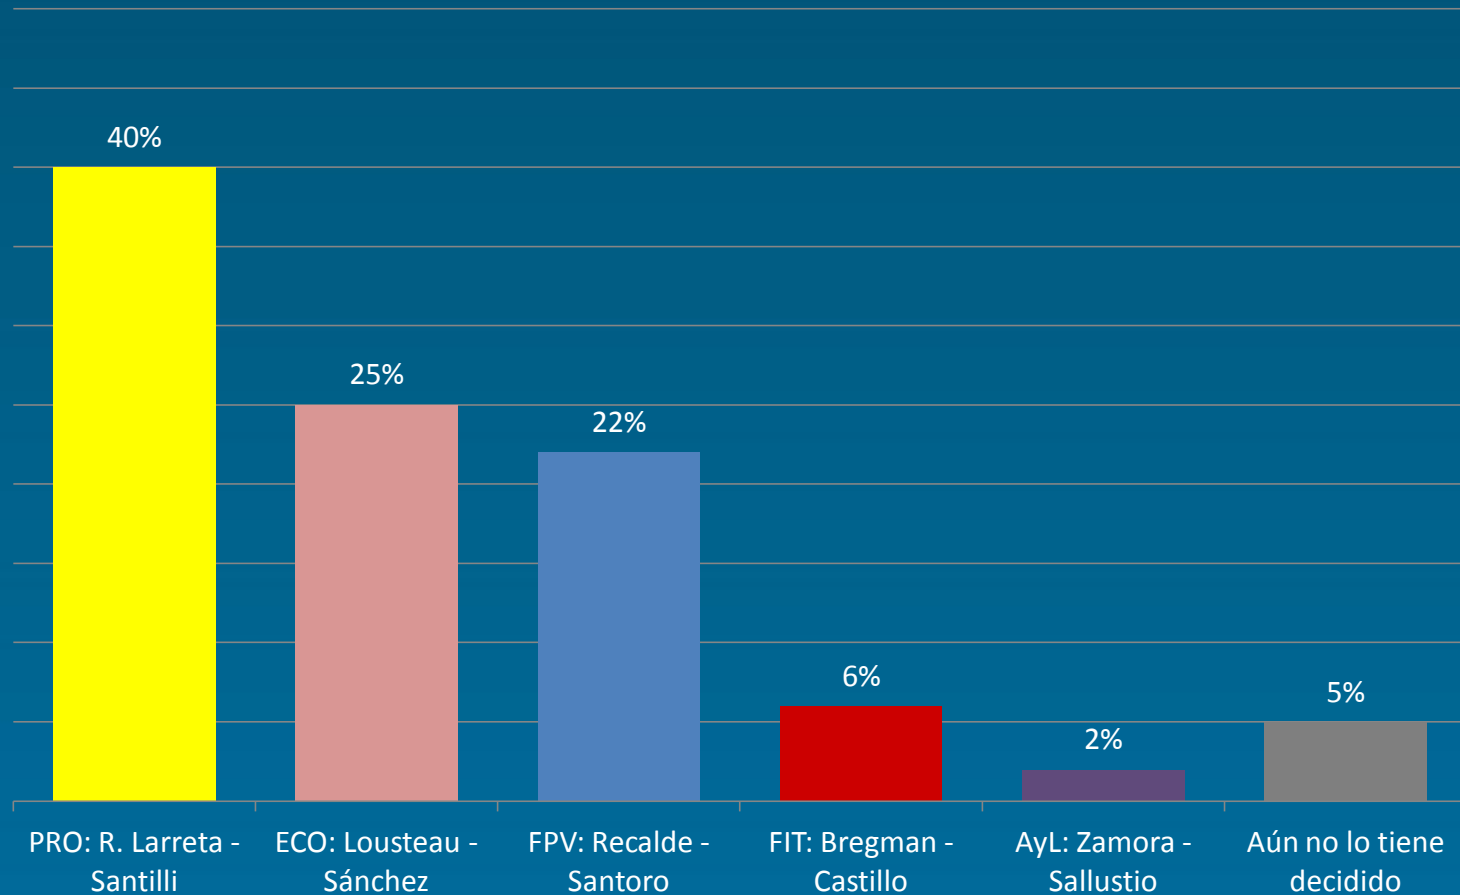

INTENCIÓN DE VOTO PARA JEFE DE GOBIERNO

¿A qué fórmula votará el domingo para Jefe de Gobierno?